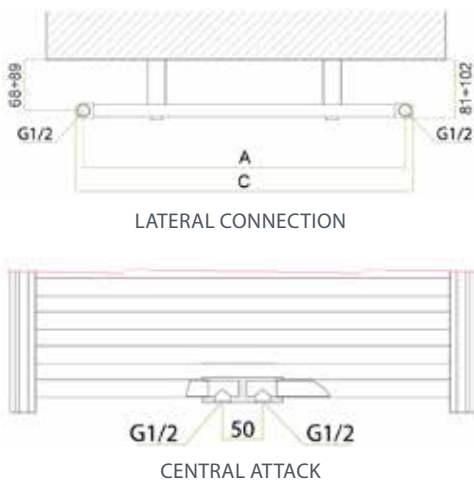

Corrosion resistance

Centre-to-centre distances (mm)	400 - 450 - 500 - 550 - 600
Heights (mm)	858 - 1152 - 1488 - 1740
Colours	see colors table
Maximum working pressure	16 bar
Test pressure	24 bar
Included in the package	Installation kit
Aleternum treatment	Supplied as standard

35 PIPES
Model 1740

29 PIPES
Model 1490

23 PIPES
Model 1160

16 PIPES
Model 860

Model	Height mm	Heat output					
		ΔT 20	ΔT 30	ΔT 40	ΔT 50	ΔT 60	ΔT 70
		W	W	W	W	W	W
860/400	858	116	188	266	348	433	521
860/450	858	118	196	280	370	464	562
860/500	858	127	211	302	399	501	607
860/550	858	136	226	324	428	537	651
860/600	858	145	241	346	457	574	696
1160/400	1152	152	248	350	458	571	687
1160/450	1152	160	265	380	502	630	763
1160/500	1152	173	288	412	544	684	829
1160/550	1152	187	310	444	587	737	894
1160/600	1152	200	333	477	630	791	959

Model	Height mm	Heat output					
		ΔT 20	ΔT 30	ΔT 40	ΔT 50	ΔT 60	ΔT 70
		W	W	W	W	W	W
1490/400	1488	197	322	455	595	741	892
1490/450	1488	209	347	497	658	826	1002
1490/500	1488	228	378	542	717	900	1092
1490/550	1488	247	410	587	776	975	1182
1490/600	1488	266	441	632	835	1049	1271
1740/400	1740	231	379	539	707	883	1065
1740/450	1740	250	413	590	778	976	1181
1740/500	1740	273	451	645	850	1066	1291
1740/550	1740	296	489	699	922	1156	1400
1740/600	1740	319	527	754	994	1247	1509