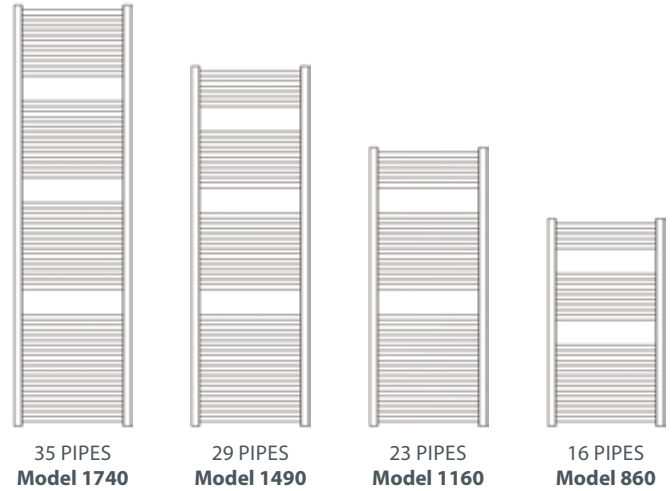

35 PIPES
Model 1740

29 PIPES
Model 1490

23 PIPES
Model 1160

16 PIPES
Model 860

Model	Height mm	Heat output					
		ΔT 20	ΔT 30	ΔT 40	ΔT 50	ΔT 60	ΔT 70
		W	W	W	W	W	W
860/400	858	116	188	266	348	433	521
860/450	858	118	196	280	370	464	562
860/500	858	127	211	302	399	501	607
860/550	858	136	226	324	428	537	651
860/600	858	145	241	346	457	574	696
1160/400	1152	152	248	350	458	571	687
1160/450	1152	160	265	380	502	630	763
1160/500	1152	173	288	412	544	684	829
1160/550	1152	187	310	444	587	737	894
1160/600	1152	200	333	477	630	791	959

Model	Height mm	Heat output					
		ΔT 20	ΔT 30	ΔT 40	ΔT 50	ΔT 60	ΔT 70
		W	W	W	W	W	W
1490/400	1488	197	322	455	595	741	892
1490/450	1488	209	347	497	658	826	1002
1490/500	1488	228	378	542	717	900	1092
1490/550	1488	247	410	587	776	975	1182
1490/600	1488	266	441	632	835	1049	1271
1740/400	1740	231	379	539	707	883	1065
1740/450	1740	250	413	590	778	976	1181
1740/500	1740	273	451	645	850	1066	1291
1740/550	1740	296	489	699	922	1156	1400
1740/600	1740	319	527	754	994	1247	1509

Model	Height	Depth	Centre distance	Length	Water capacity	Exponent	Coefficient
	mm	mm	mm	mm	litres	n	Km
860/400	858	26	400	428	2,4	1,2015	3,1596
860/450	858	26	450	478	2,7	1,2443	2,8430
860/500	858	26	500	528	2,9	1,2468	3,0374
860/550	858	26	550	578	3,2	1,2492	3,2277
860/600	858	26	600	628	3,4	1,2517	3,4143
1160/400	1152	26	400	428	3,4	1,2029	4,1431
1160/450	1152	26	450	478	3,8	1,2479	3,8033
1160/500	1152	26	500	528	4,1	1,2487	4,1156
1160/550	1152	26	550	578	4,5	1,2495	4,4259
1160/600	1152	26	600	628	4,9	1,2502	4,7339
1490/400	1488	26	400	428	4,4	1,2045	5,3470
1490/450	1488	26	450	478	4,8	1,2520	4,9057
1490/500	1488	26	500	528	5,2	1,2509	5,3720
1490/550	1488	26	550	578	5,7	1,2497	5,8423
1490/600	1488	26	600	628	6,1	1,2486	6,3166
1740/400	1740	26	400	428	5,3	1,2182	6,0193
1740/450	1740	26	450	478	5,7	1,2406	6,0741
1740/500	1740	26	500	528	6,3	1,2408	6,6300
1740/550	1740	26	550	578	6,8	1,2410	7,1851
1740/600	1740	26	600	628	7,5	1,2412	7,7391

Maximum working pressure: 1600 kpa (16 bar) Maximum working temperature: 120 °C

Characteristic equation of the model $\Phi = Km \Delta T^n$

The thermal efficiency values shown comply with the European Standard EN 442-1:2014 and are certified by the MRT Lab of the Milan Polytechnic, notified body №1695.