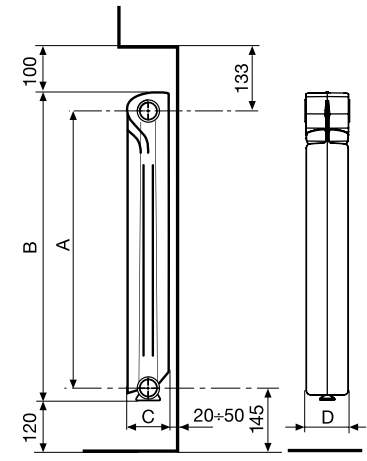

Mod. 600/700/800

Standard supply	800: from 3 to 10 sections 700: from 3 to 12 sections 600/500: from 3 to 14 sections "Fondital logo" from 6 sections
Colours	PURE WHITE RAL 9010
Maximum working pressure	16 bar
Test pressure	24 bar

Model	Heat output					
	ΔT 20	ΔT 30	ΔT 40	ΔT 50	ΔT 60	ΔT 70
	W/sect.	W/sect.	W/sect.	W/sect.	W/sect.	W/sect.
500/80	30,6	51,8	75,1	100,2	126,9	154,8
600/80	35,7	59,8	86,4	114,9	145,1	176,6
700/80	40,8	68,7	99,6	132,7	167,8	204,7
800/80	44,6	75,6	109,9	147,1	186,5	228,0

MEASURES EXPRESSED IN MILLIMETRES

Model	Code	Depth	Height	Centre distance	Length	Connection diameters	Water capacity	Exponent	Coefficient
		(C) mm	(B) mm	(A) mm	(D) mm	inches	litres/sect.	n	Km
500/80	V622134	77	556	500	80	G1	0,24	1,2935	0,6358
600/80	V622144	77	658	600	80	G1	0,28	1,2774	0,7765
700/80	V622154	77	757	700	80	G1	0,39	1,2878	0,8608
800/80	V622164	77	858	800	80	G1	0,42	1,3031	0,8984